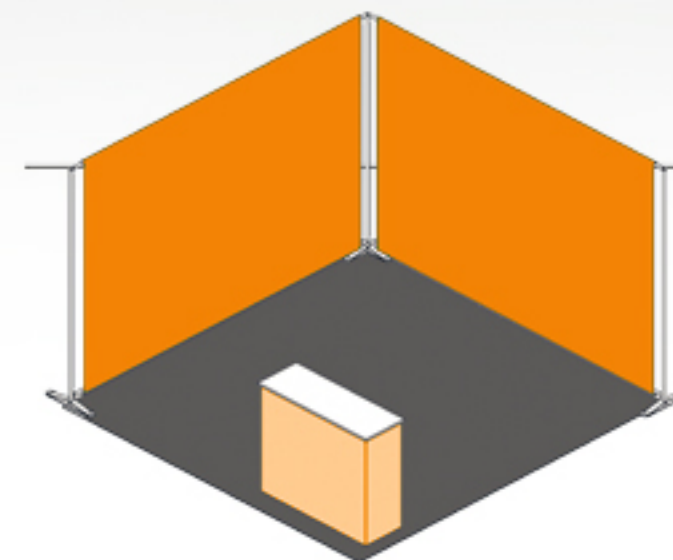

DIGITALSTAND • SCENOGRAFIA MOD.VERONA

- 2 PARETI MOD. VERONA GRAFICATE L300 X H225CM
- DESK GRAFICATO L80 X H100CM
- MOQUETTE ANTRACITE 300X300CM

DIGITALSTAND • SCENOGRAFIA MOD.BOLOGNA

- 2 PARETI MOD. BOLOGNA GRAFICATE L300 X H225CM
- DESK GRAFICATO L80 X H100CM
- MOQUETTE ANTRACITE 300X300CM