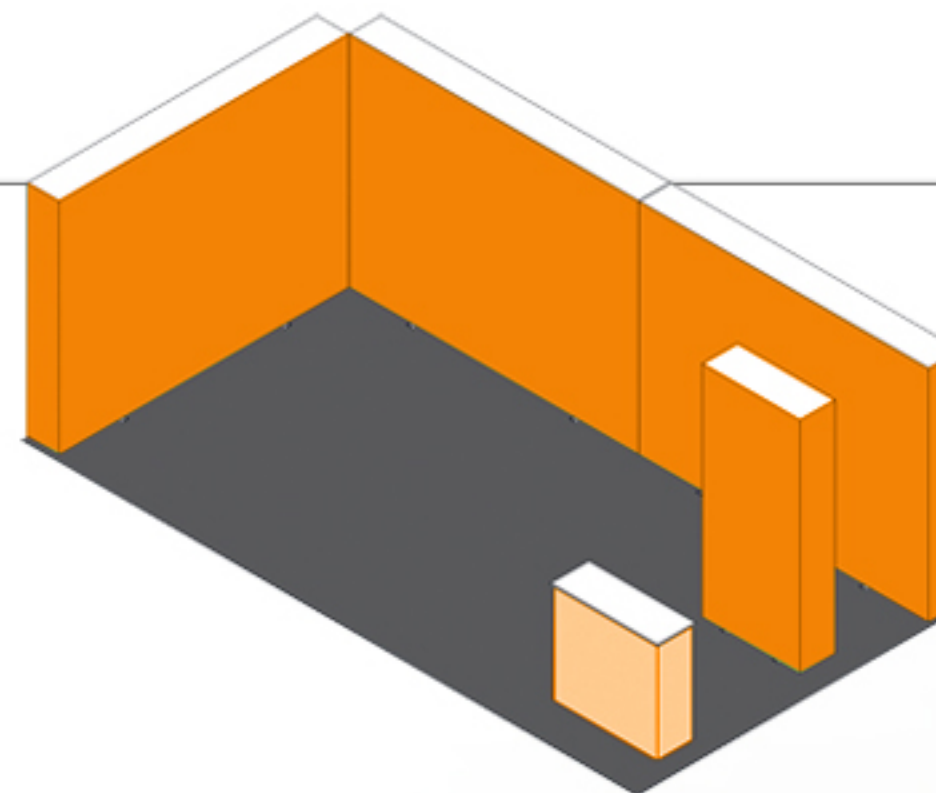

DIGITALSTAND • SCENOGRAFIA MOD.MILANO

- 3 PARETI MOD. MILANO GRAFICATE L300 X H225CM
- 1 TOTEM MOD. MILANO GRAFICATO L80 X H225CM
- DESK GRAFICATO L80 X H100CM
- MOQUETTE ANTRACITE 300X600CM